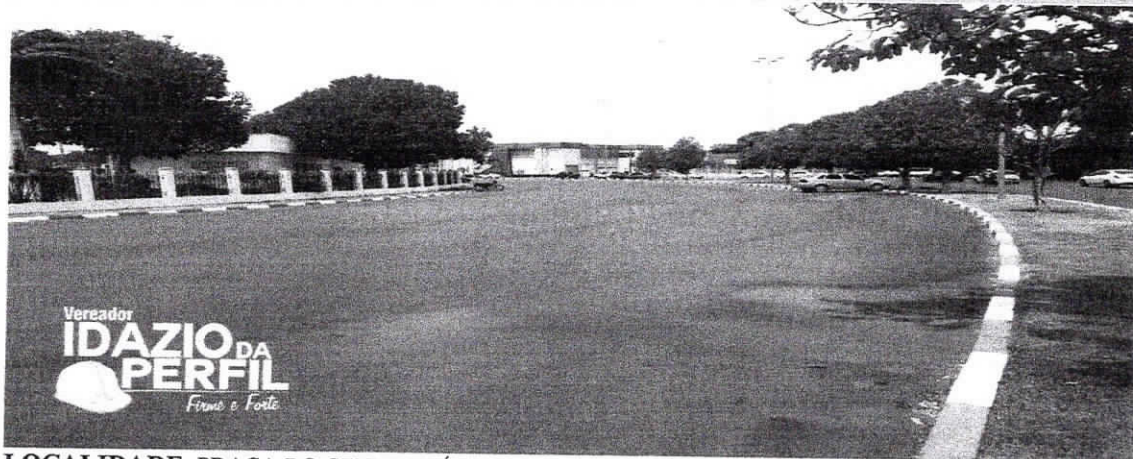

QUE A PREFEITURA PROVIDENCIE ATRAVÉS DA SECRETARIA RESPONSÁVEL, AFIM FAZER UMA ENTRADA NO SENTIDO DA AVENIDA CAPITÃO ENE GARCÊS QUE DÊ ACESSO AO ESTACIONAMENTO DA PRAÇA DO CENTRO E SAÍDAS QUE DÊ ACESSO AS AVENIDAS MÁRIO HOMEM DE MELO E GLAYCON DE PAIVA

JUSTIFICATIVA: A presente indicação tem como objetivo atender as necessidades dos condutores que desejarem estacionar no centro cívico para usufruírem dos órgãos que estão nas redondezas da praça, uma vez que essas aberturas ainda tornariam o fluxo de carros menos congestionado, pois os carros que desejarem entrar para estacionar na praça apenas deveram seguir direto aos acessos de entradas e saídas.