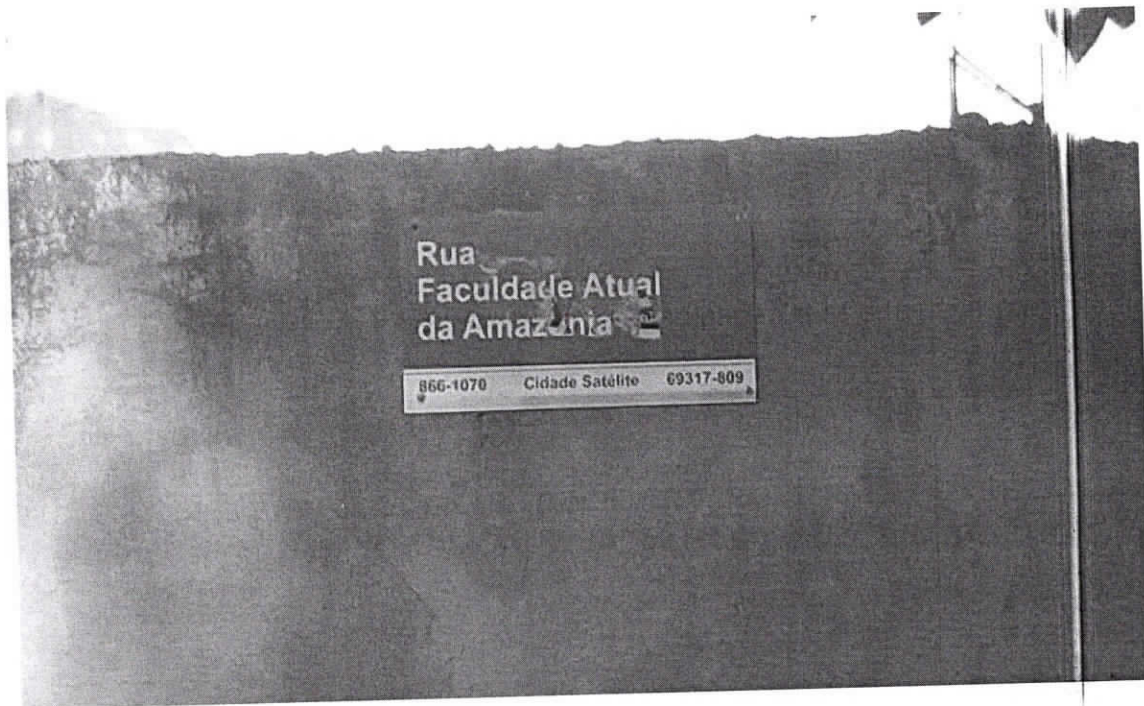

"BRASIL - DO CABURÁ AO CHUÍ"
CÂMARA MUNICIPAL DE BOA VISTA
GABINETE DO VEREADOR RONDINELE DE SOUZA OLIVEIRA
Indicação nº 1913/2019.

LIDO NO EXPEDIENTE DA
SESSÃO 07/08/19
Secretário

Excelentíssimo senhor
MAURICELIO FERNANDES DE MELO
Presidente da Câmara Municipal de Boa Vista - RR

O vereador que esta subscreve, com fulcro no art.122 c/c art. 111, IX, ambos do Regimento Interno da Câmara Municipal de Boa Vista, vem, respeitosamente perante a Presidência e demais Vereadores desta Casa Legislativa Municipal, apresentar a seguinte indicação que sugere a criação de Projeto de Lei, que:

A PREFEITURA MUNICIPAL DE BOA VISTA ATRAVES DE SUAS SECRETARIAS COMPETENTE, SERVIÇOS DE TERRAPLANAGEM, DRENAGEM, ASFALTO, CALÇAMENTO, NA RUA: FACULDADE ATUAL DA AMAZONIA NO BAIRRO CIDADE SATELITE.

Providenciado Através do Ofício.
Nº 240 de 09/08 de 19
G. Almeida

RONDINELE DE SOUZA OLIVEIRA
VEREADOR

RECEBIDO
DIRETORIA DE COMISSÕES
EM 05/08/2019
ASSINATURA